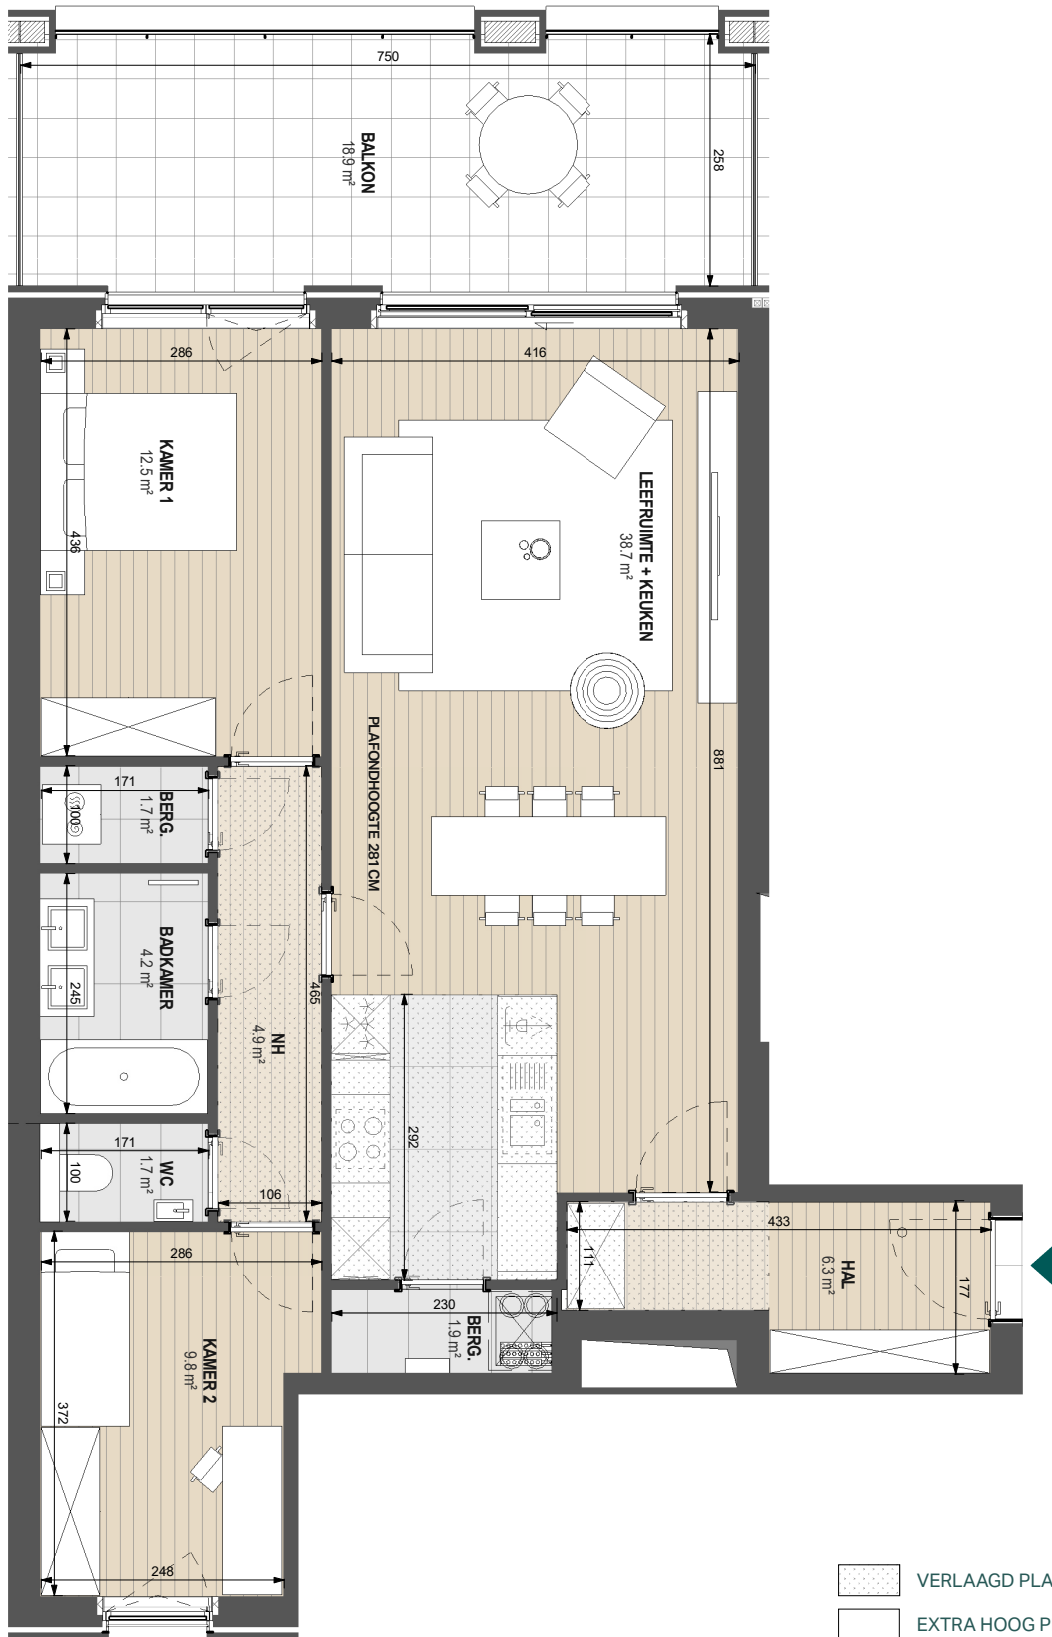

INDELINGSPLAN
UNIT D24

OPPERVLAKTE 97 m²
TERRAS 19 m²

Dit verkoopplan is indicatief. Er kunnen geen rechten ontleend worden aan de tekening. Wijzigingen tijdens de uitvoering zijn mogelijk. Alle maten en oppervlaktes op de tekeningen zijn indicatief. Elk verschil, in meer of min, zal een verlies of winst zijn voor de kopers zonder een prijsverandering. Alle meubilair en toebehoren zijn illustratief en maken geen deel uit van de verkoopovereenkomst. De plannen van de keukens zijn eveneens louter informatief.